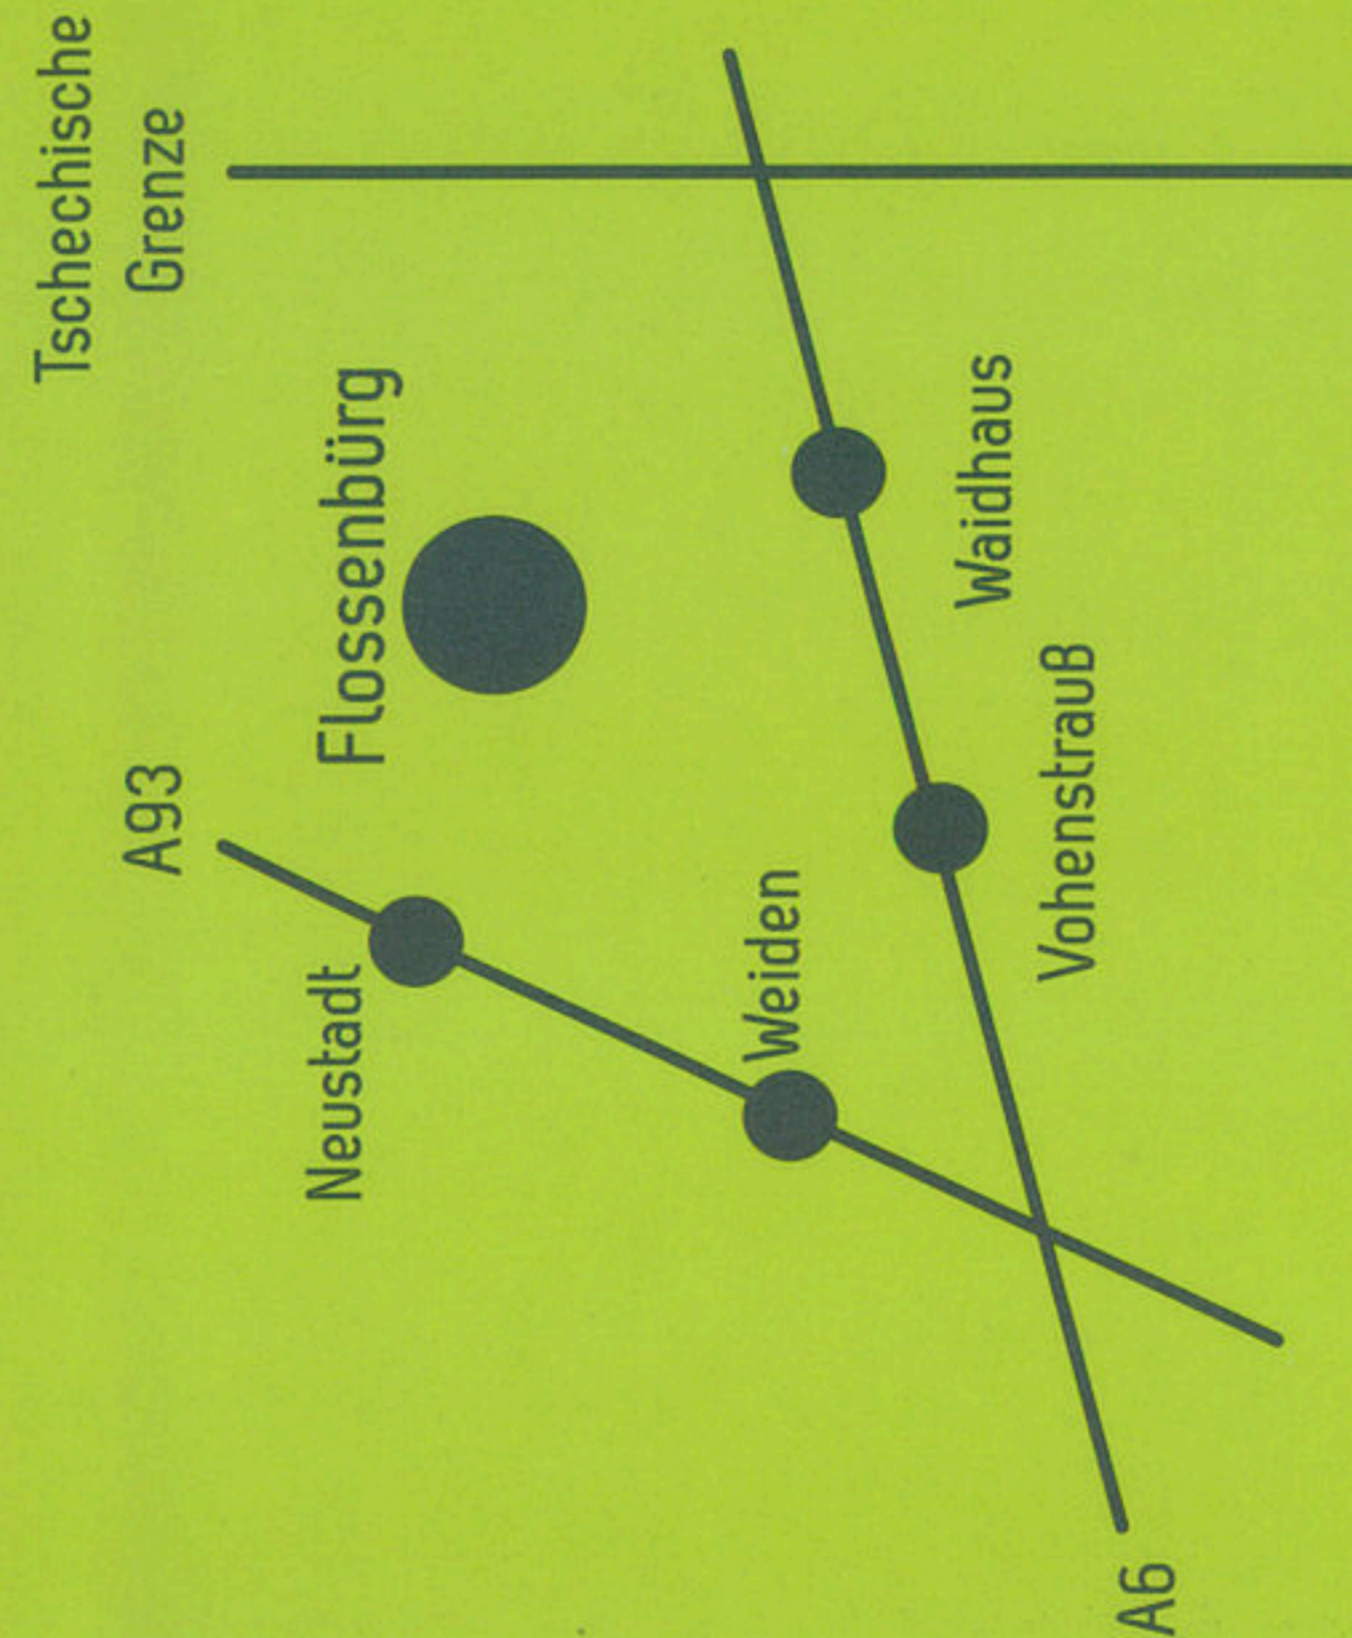

So erreichen Sie uns

Telefon: 09603/644

Fax: 09603/914666

Mail: camping@freizeit-gaisweiher.de

Web: www.Freizeit-Gaisweiher.de

Besuchen Sie uns auf
Facebook und Instagram!

Tipp!

Zur Burgruine oder zum Mittelpunkt Mitteleuropas. Flossenbürg ist ein Paradies für Wanderfreunde und Radfahrer. Hier ist für jeden etwas dabei!

So finden Sie uns

Freizeit- und Campinganlage Gaisweiher
Gaisweiher 1
92696 Flossenbürg
Bayern / Oberpfalz
Deutschland

Wir freuen uns auf Ihren Besuch!

Freizeit und Camping am Gaisweiher

Für die ganze Familie