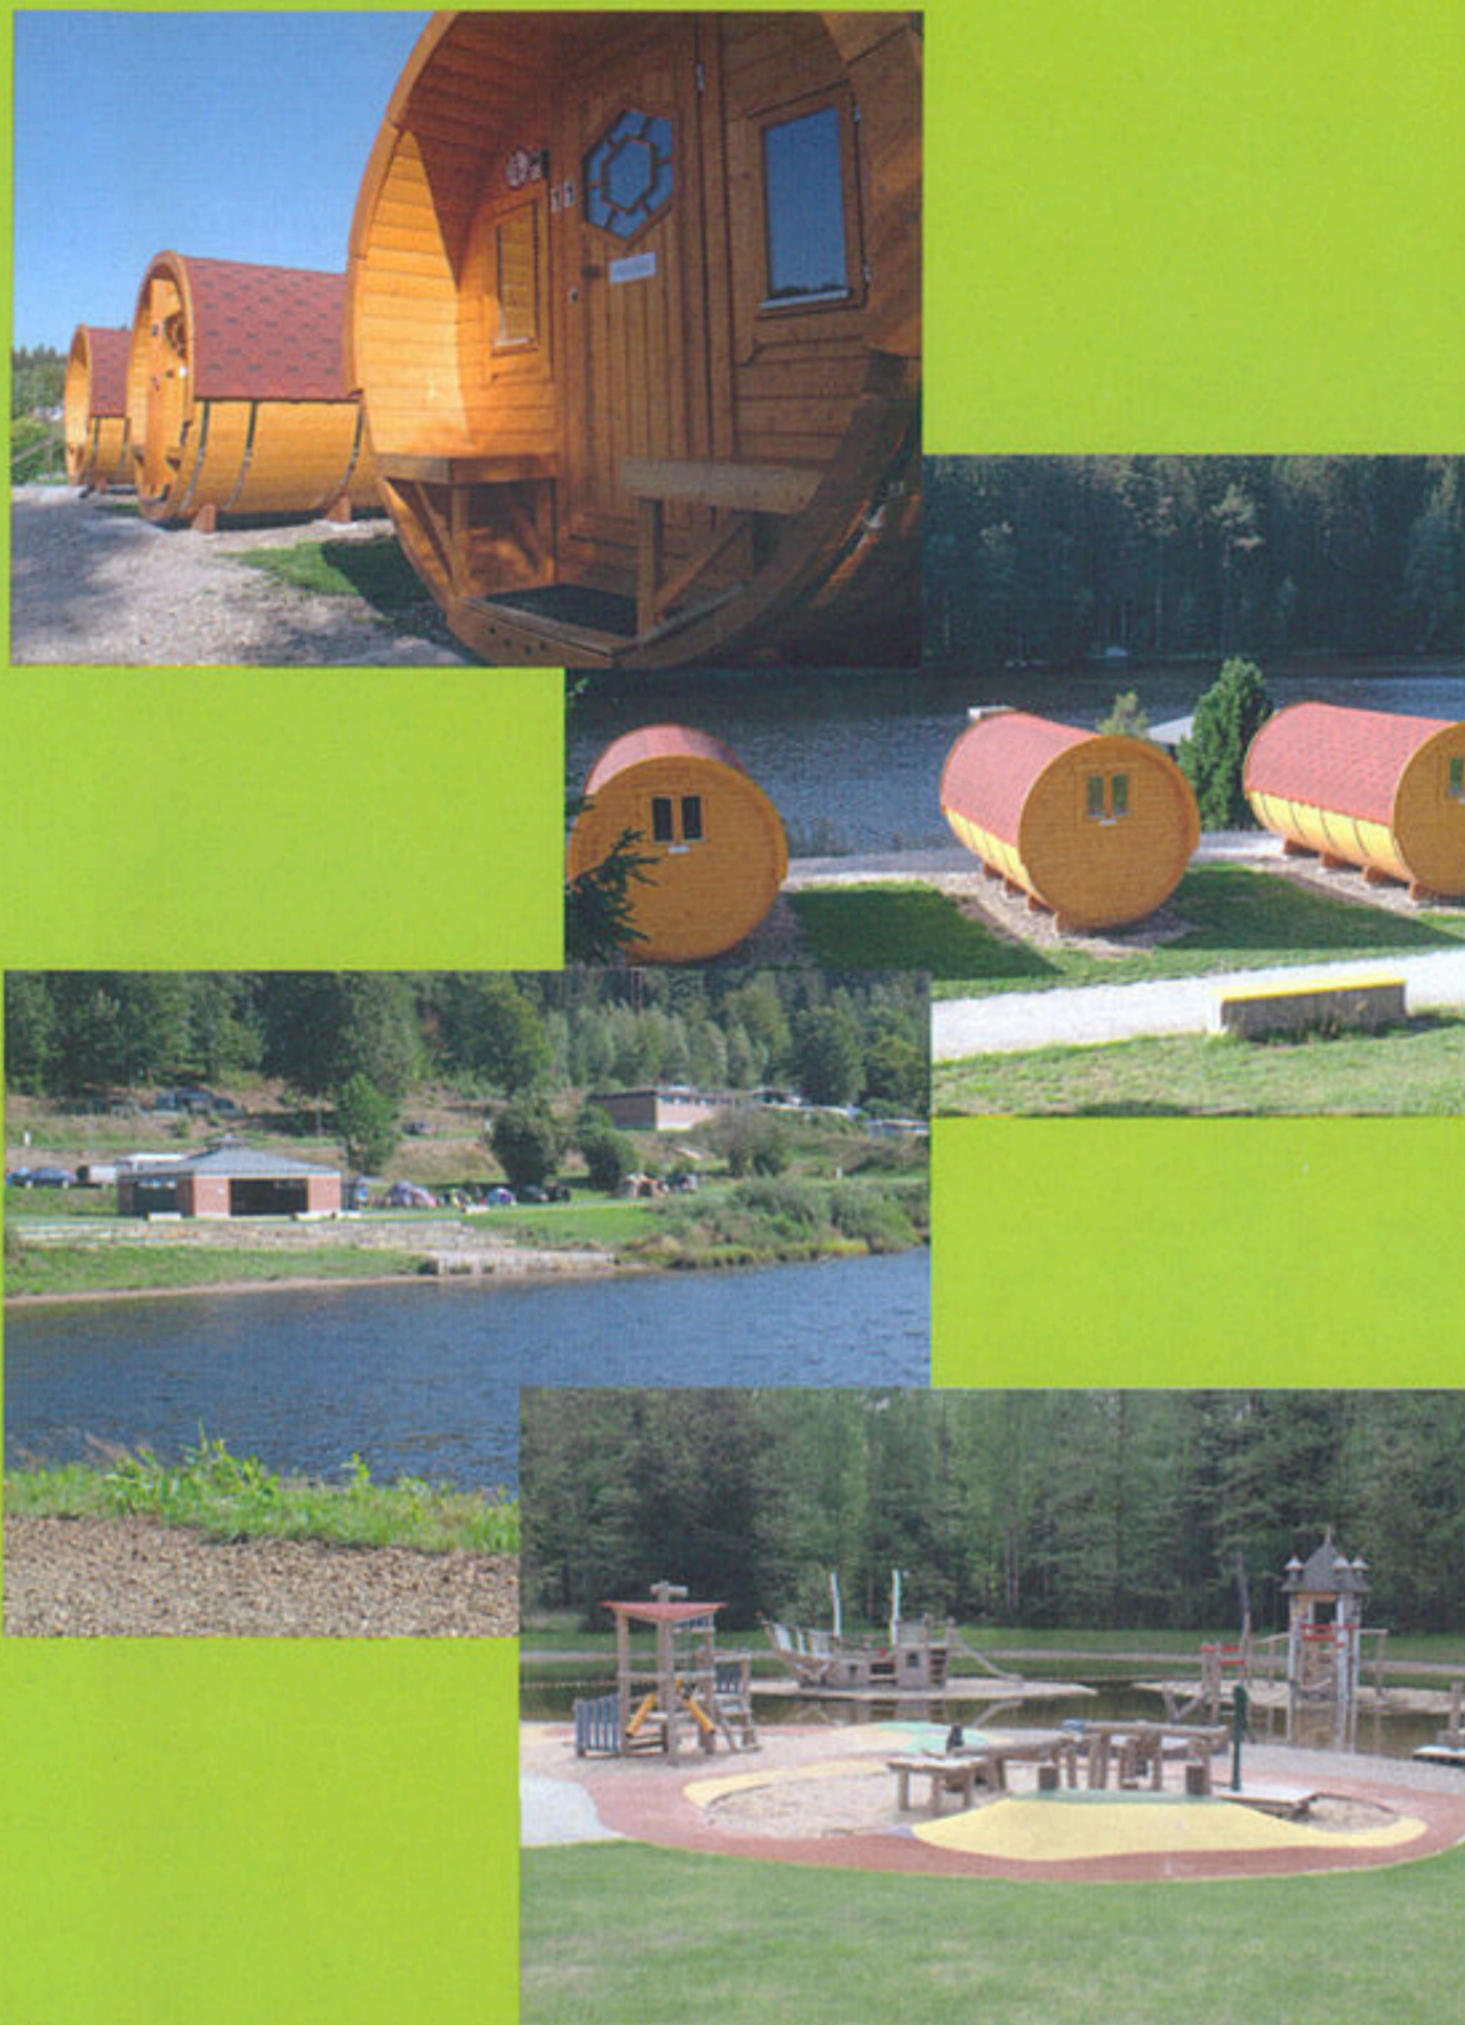

So finden Sie uns

Freizeit- und Campinganlage Gaisweiher
Gaisweiher 1
92696 Flossenbürg
Bayern / Oberpfalz
Deutschland

Wir freuen uns auf Ihren Besuch!

Freizeit und Camping am Gaisweiher

Für die ganze Familie

Nutzen Sie unsere Onlinebuchung!

Eindrücke

Was wir bieten

- Dauer- und Durchgangsstellplätze
- Kostenloser Zugang zum Badesee
- Eine idyllische Wanderlandschaft
- Eine Grillhütte für 100 Personen
- Unkomplizierte Onlinebuchung
- Einen großen Jugendzeltplatz
- Waschmaschinen / Trockner
- Herrliche Badelandschaften
- Moderne Sanitärgebäude
- Großzügige Liegewiese
- Apartmentvermietung
- Schlaffassvermietung
- Gasflaschenverkauf
- E-Bike-Vermietung
- Gutscheine
- Kegelbahn